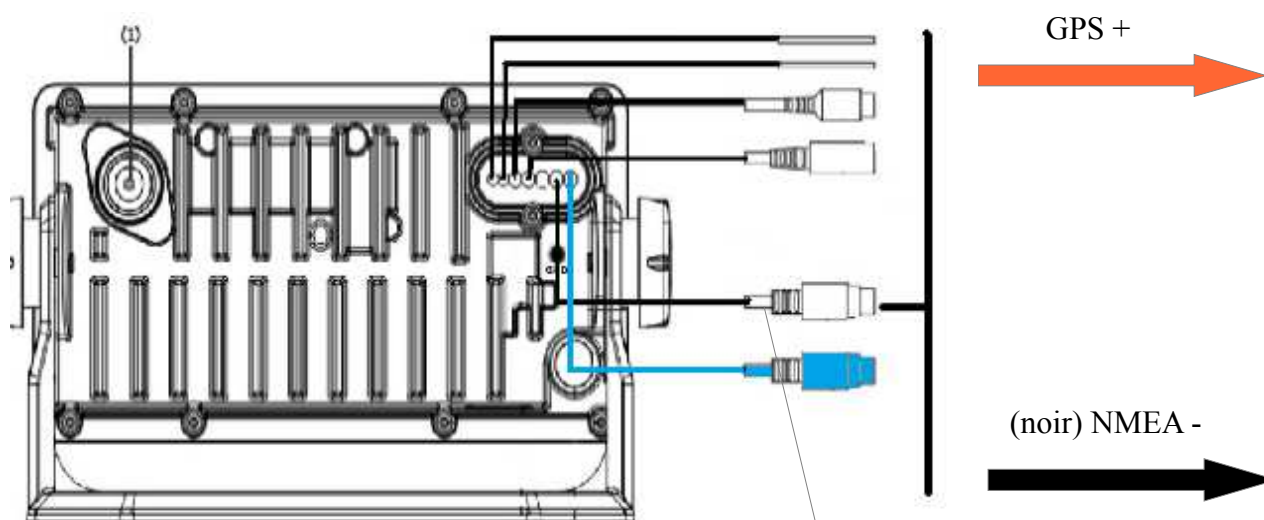

Connexion NMEA 0183 VHF NAVICOM RT750 V2

Câble fourni
avec la VHF

Configuration GPS (GPS Setup)

Appuyez longuement sur la touche **[MENU]** pour accéder au menu principal puis sélectionnez l'élément 'GPS Setup' pour accéder aux réglages comme indiqué ci-dessous