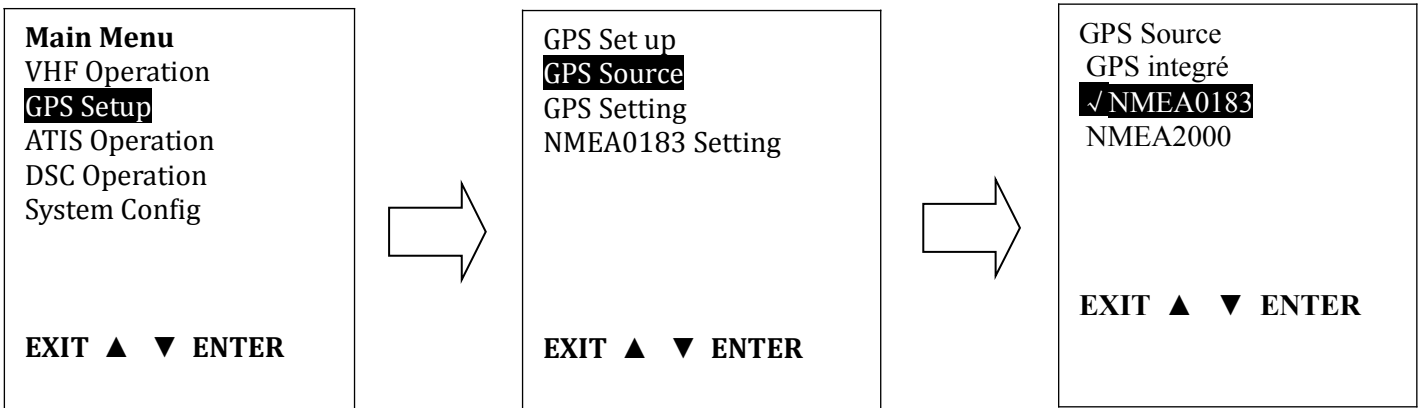

Configuration GPS (GPS Setup)

Appuyez longuement sur la touche **[MENU]** pour accéder au menu principal puis sélectionnez l'élément 'GPS Setup' pour accéder aux réglages comme indiqué ci-dessous

Source NMEA :